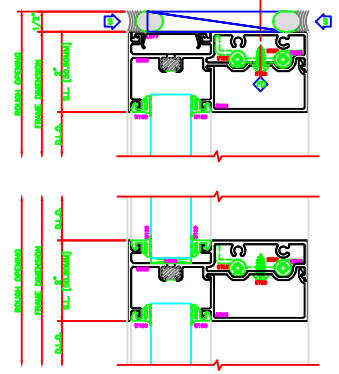

410 LEFT JAMB
9433

606 VERT.
9433

411 RIGHT JAMB
9433

100 I.G. HEAD
9433

500 I.G. HORZ.
9433

412 LEFT JAMB
9433

607 VERT.
9433

648 EXPANSION VERTICAL
9433
SHIFTLINK

413 RIGHT JAMB
9433

200 SILL
9433